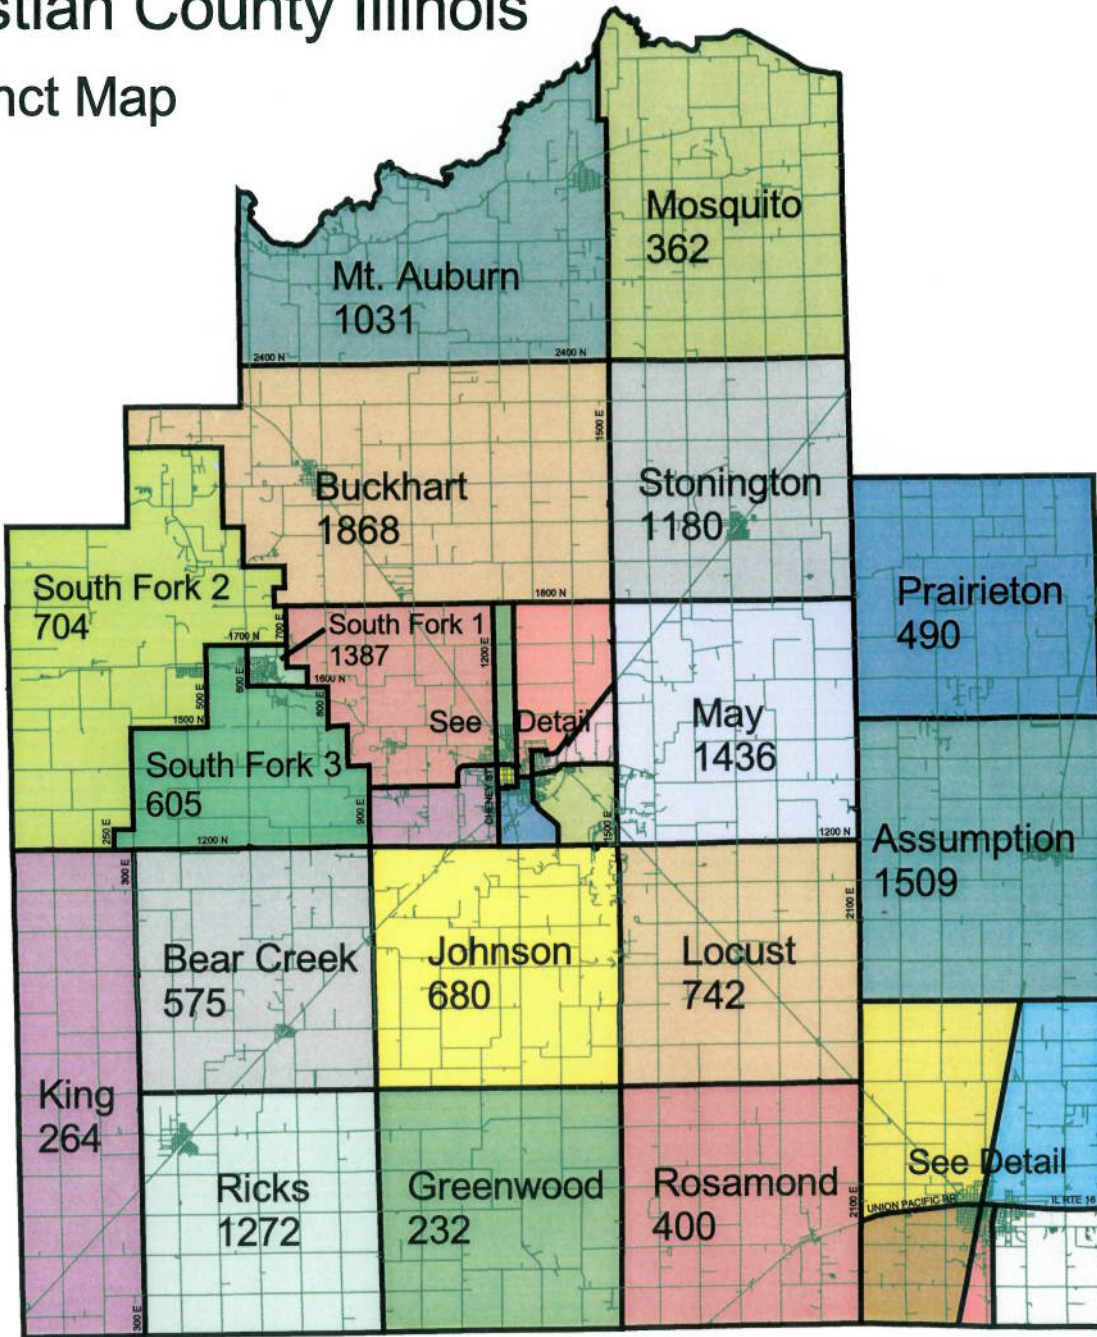

# Christian County Illinois

## Precinct Map

### Taylorville - 12,659

- Precincts
- 1 - 1543
  - 2 - 1375
  - 3 - 1236
  - 4 - 1905
  - 5 - 2176
  - 6 - 1504
  - 7 - 1461
  - 8 - 1459

### Pana - 6,860

- Precincts
- 1 - 1116
  - 2 - 2285
  - 3 - 1339
  - 4 - 1178
  - 5 - 927