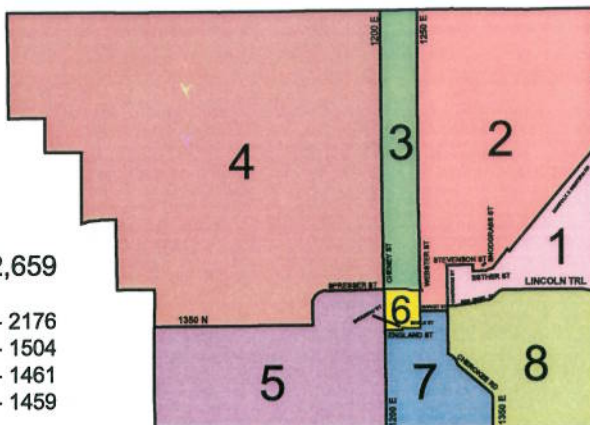

# Christian County Illinois

## Precinct Map

### Taylorville - 12,659

- Precincts
- 1 - 1543
  - 2 - 1375
  - 3 - 1236
  - 4 - 1905
  - 5 - 2176
  - 6 - 1504
  - 7 - 1461
  - 8 - 1459

### Pana - 6,860

- Precincts
- 1 - 1116
  - 2 - 2285
  - 3 - 1339
  - 4 - 1178
  - 5 - 927