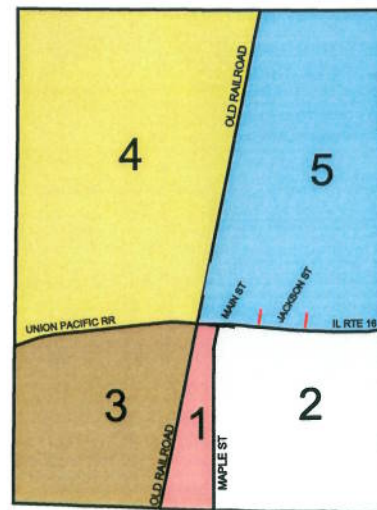

# Christian County Illinois

## Precinct Map

### Taylorville - 12,659

- Precincts
- 1 - 1543
  - 2 - 1375
  - 3 - 1236
  - 4 - 1905
  - 5 - 2176
  - 6 - 1504
  - 7 - 1461
  - 8 - 1459

### Pana - 6,860

- Precincts
- 1 - 1116
  - 2 - 2285
  - 3 - 1339
  - 4 - 1178
  - 5 - 927